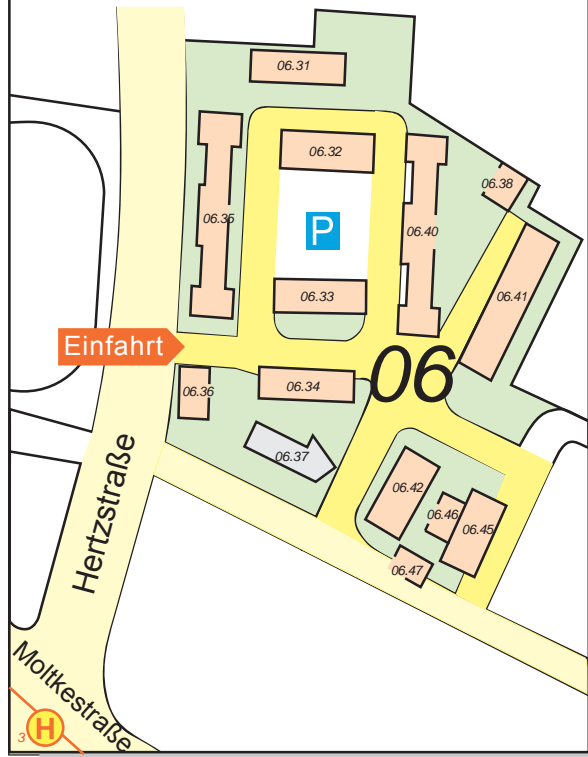

Westhochschule
Hertzstraße 16

Mackensen Areal
Rintheimer
Querallee 2

Karlsruher Institut für Technologie

Lageplan Campus Süd

KIT – Universität des Landes Baden-Württemberg und nationales
Forschungszentrum in der Helmholtz-Gemeinschaft

Entwurf und Bearbeitung:
Institut für Photogrammetrie
und Fernerkundung
Redaktion und Herausgeber:
Karlsruher Institut für Technologie (KIT)
TID - Liegenschaftsmanagement
dielmar.beuchelt@kit.edu