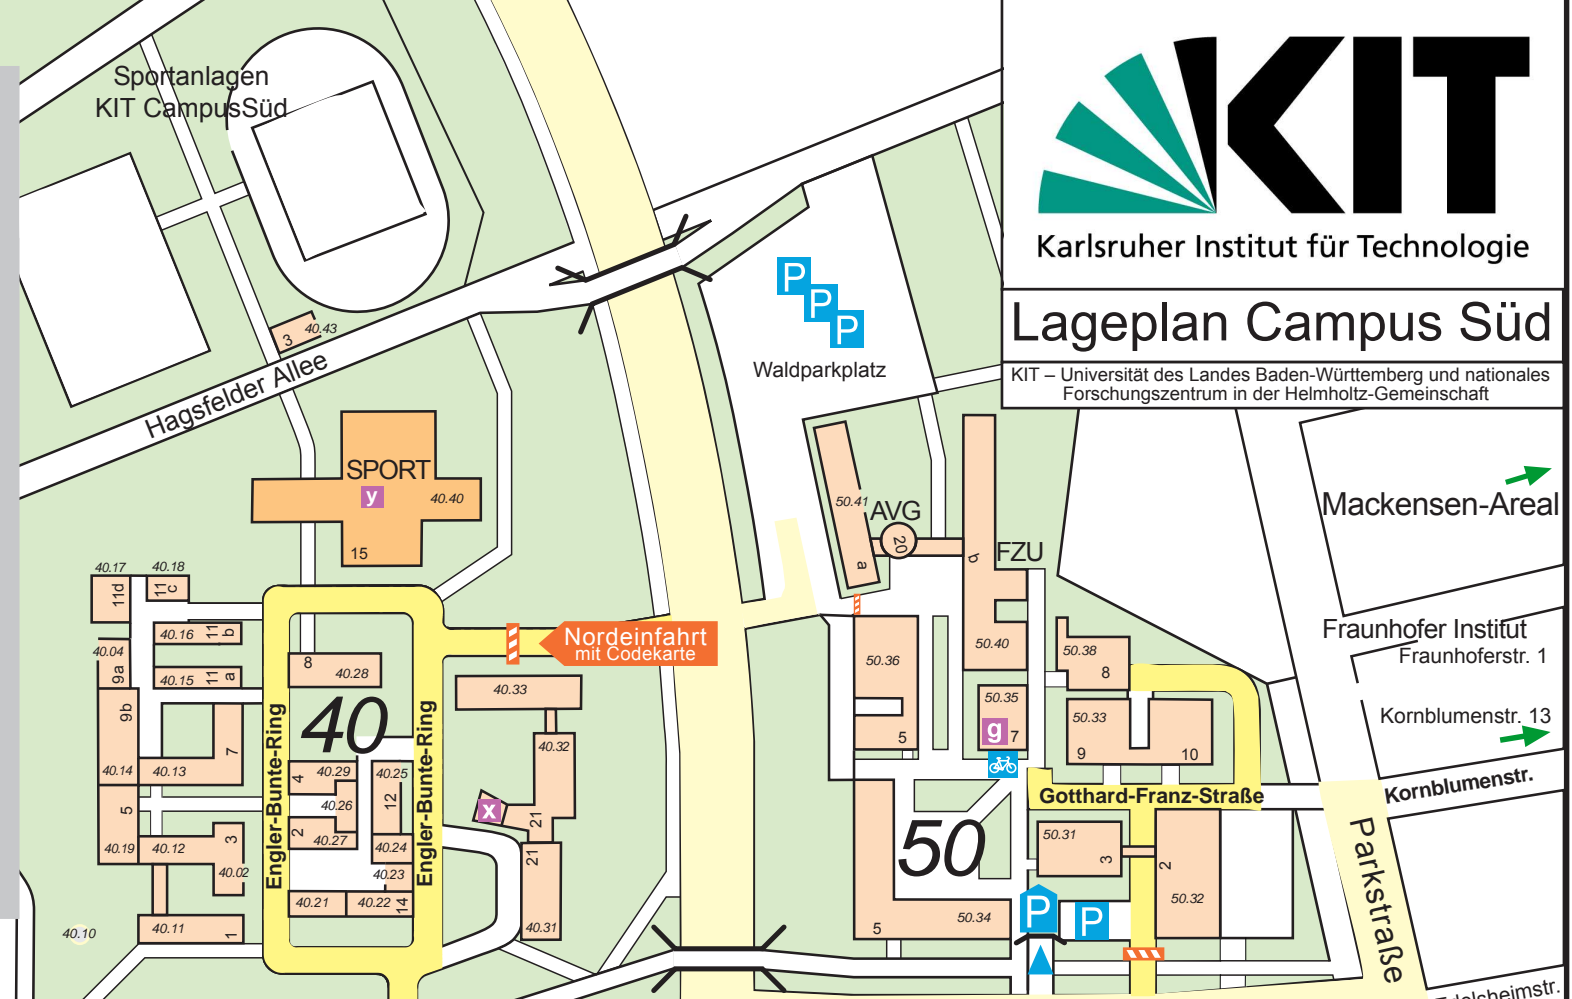

Westhochschule
Hertzstraße 16

Mackensen Areal
Rintheimer
Querallee 2

Lageplan Campus Süd

KIT – Universität des Landes Baden-Württemberg und nationales
Forschungszentrum in der Helmholtz-Gemeinschaft

Entwurf und Bearbeitung:
Institut für Photogrammetrie
und Fernerkundung
Redaktion und Herausgeber:
Karlsruher Institut für Technologie (KIT)
TID - Liegenschaftsmanagement
dietmar.beuchelt@kit.edu