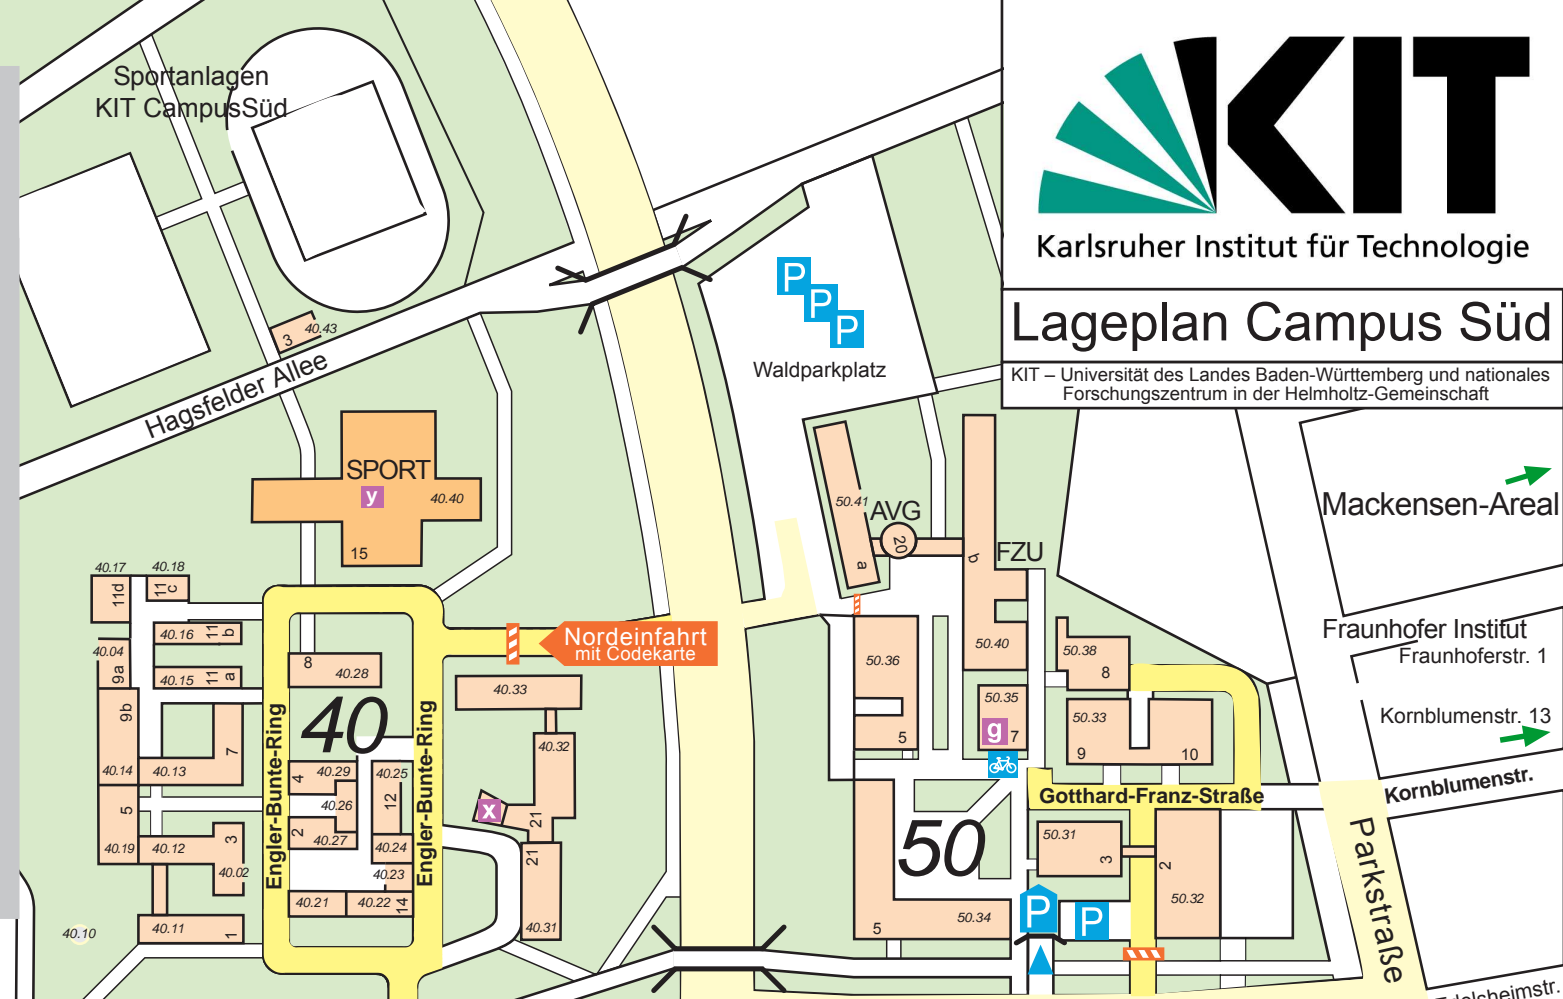

Westhochschule
Hertzstraße 16

Mackensen Areal
Rintheimer
Querallee 2

Karlsruher Institut für Technologie

Lageplan Campus Süd

KIT – Universität des Landes Baden-Württemberg und nationales
Forschungszentrum in der Helmholtz-Gemeinschaft

Entwurf und Bearbeitung:
Institut für Photogrammetrie
und Fernerkundung
Redaktion und Herausgeber:
Karlsruher Institut für Technologie (KIT)
TID - Liegenschaftsmanagement
dielmar.beuchelt@kit.edu