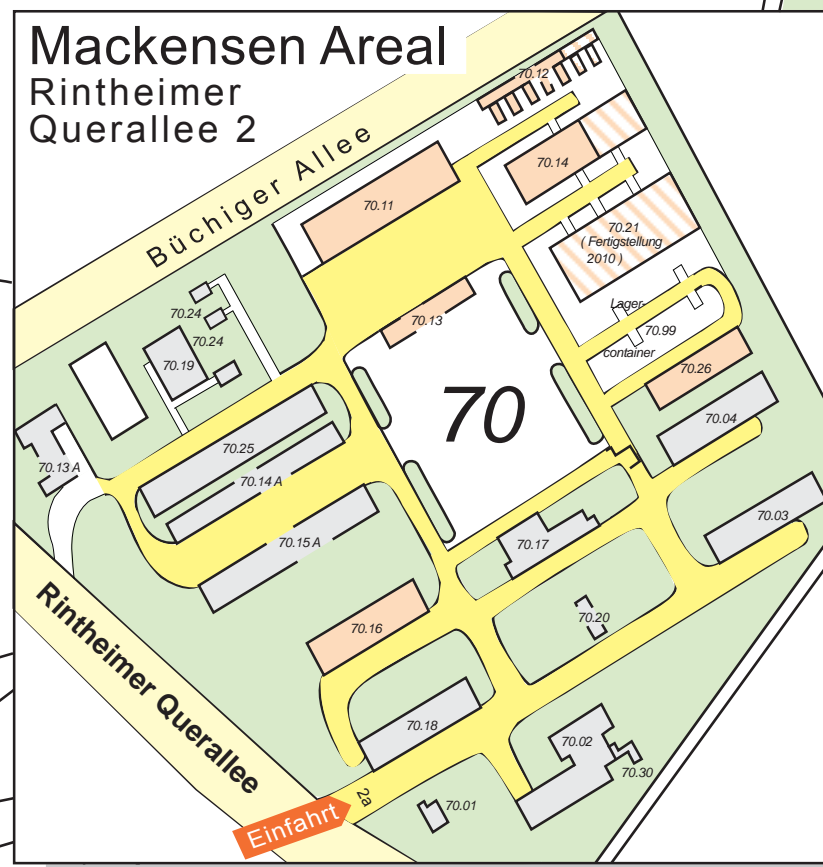

Westhochschule
Hertzstraße 16

Mackensen Areal
Rintheimer
Querallee 2

Karlsruher Institut für Technologie

Lageplan Campus Süd

KIT – Universität des Landes Baden-Württemberg und nationales
Forschungszentrum in der Helmholtz-Gemeinschaft