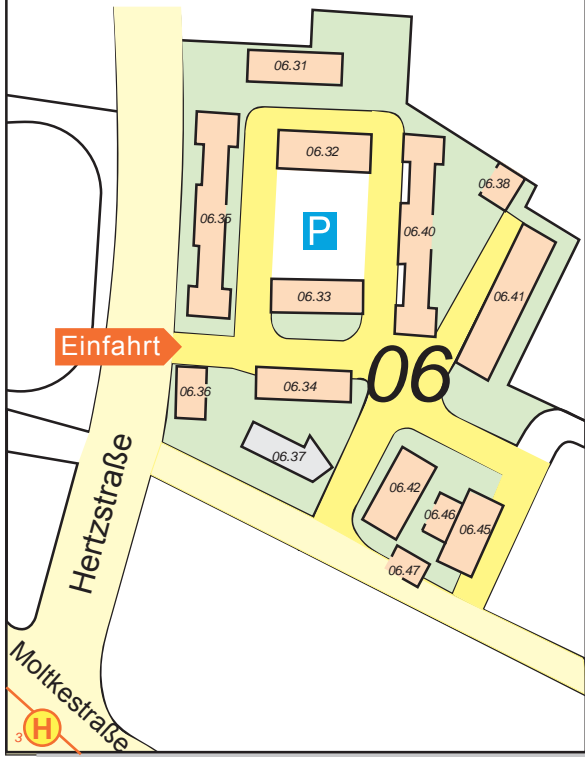

Westhochschule
Hertzstraße 16

Mackensen Areal
Rintheimer
Querallee 2

Lageplan Campus Süd

KIT – Universität des Landes Baden-Württemberg und nationales
Forschungszentrum in der Helmholtz-Gemeinschaft

Entwurf und Bearbeitung:
Institut für Photogrammetrie
und Fernerkundung
Redaktion und Herausgeber:
Karlsruher Institut für Technologie (KIT)
TID - Liegenschaftsmanagement
dietmar.beuchelt@kit.edu